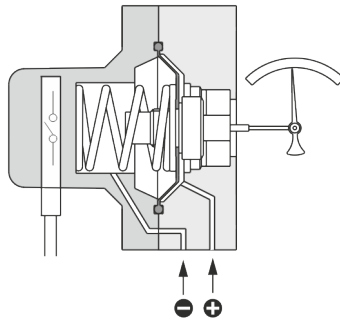

سلي صافات سايقوم زاغ - ين فال مسرلا ةروص

(mbar)	D	D1	L	H	gr.	Model #
0 ... 200	G 1/4" A	G 1/4" A	97	113	2 250	0595 151
0 ... 300						0595 171
0 ... 600						0595 201
0 ... 1000						0595 221
0 ... 2000						0595 241

DG-0595 / Kollektör