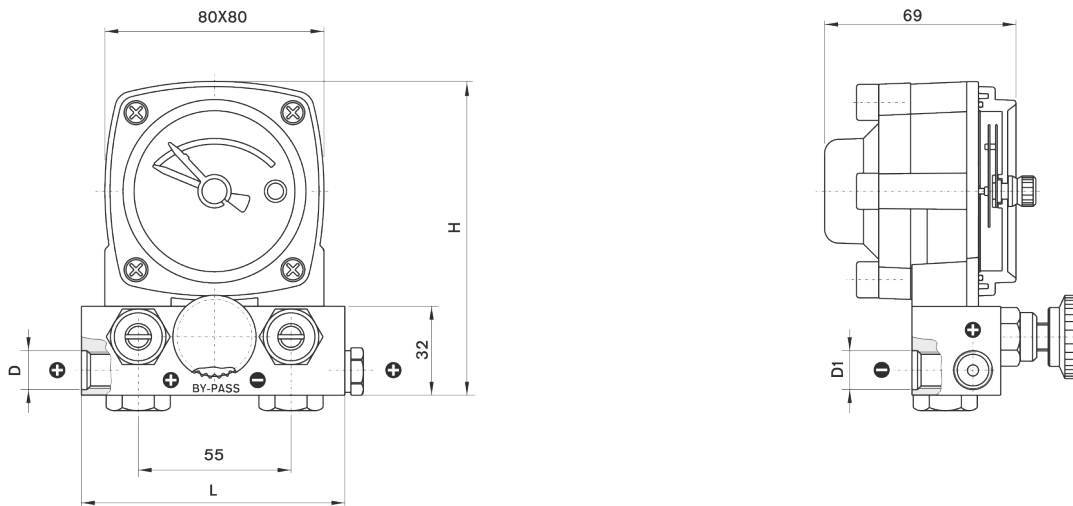

DG-0594 / Kollektör