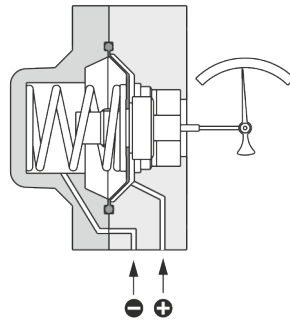

ٴلضافا سايقم زاغ - ين فال مسرلا ةروص

(mbar)	D	D1	L	H	gr.	Model #
0 ... 200	G 1/4" A	G 1/4" A	97	113	2 050	0594 151
0 ... 300						0594 171
0 ... 600						0594 201
0 ... 1000						0594 221
0 ... 2000						0594 241

DG-0594 / Kollektör