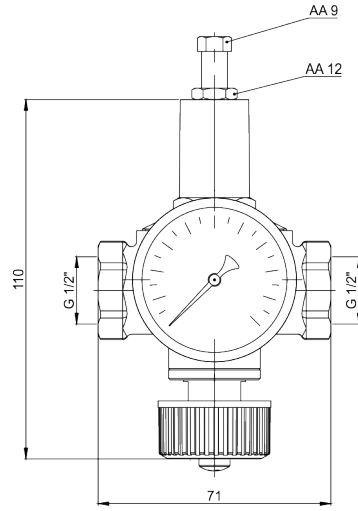

Dolum Vanası - ين فل م سر ل ا ة روص

1450001000 /