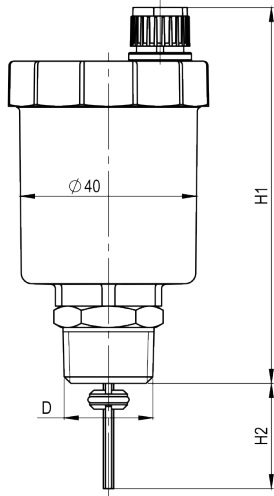

سولار پورجر - ين فال مسرلا ةروص

KOD	Ø 40		
	D	H1	H2
136201	R 3/8"	86	24,5
136301	R 1/2"	86	24,5

1362010100 /