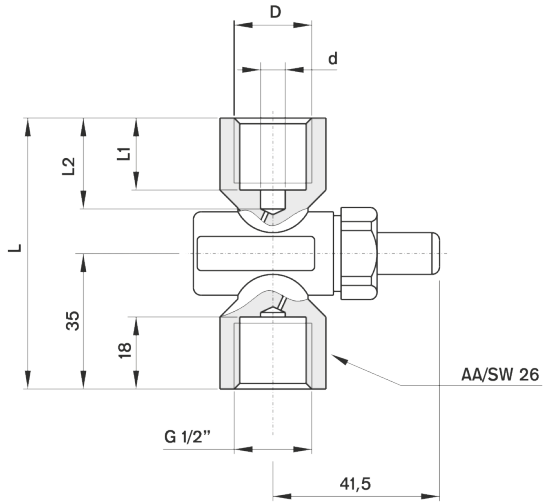

رزة طغضب لمعت يتيلاو سب ح م ب ة دوزم لا طغض لا تامام ص - ي ن ف لا م س ر لا ة روص

1040 /

PN 4 bar

D	L1	d	L2	L	gr.	Model #
G 1/4"	12	5,5	16,5	70	250	1040 04 02
G 1/2"	18	7	23,5	70	245	1040 04 04

1040 /