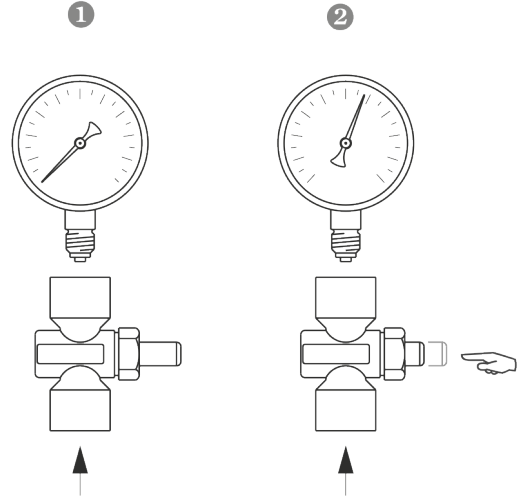

رزة طغضب لمعت يتيلاو سب ح م ب ة دوزم لا طغض لا تامام ص - ي ن ف لا م س ر لا ة روص

1040 /

PN 4 bar

D	L1	d	L2	L	gr.	Model #
G 1/4"	12	5,5	16,5	70	250	1040 04 02
G 1/2"	18	7	23,5	70	245	1040 04 04

1040 /