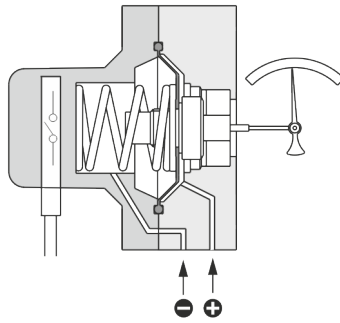

ٴلضافا سايقوم زاغ - ين فال مسرلا ةروص

(mbar)	D	D1	L	H	gr.	Model #
0 ... 200	G 1/4" A	G 1/4" A	97	113	2 250	0595 151
0 ... 300						0595 171
0 ... 600						0595 201
0 ... 1000						0595 221
0 ... 2000						0595 241

DG-0595 / Kollektör