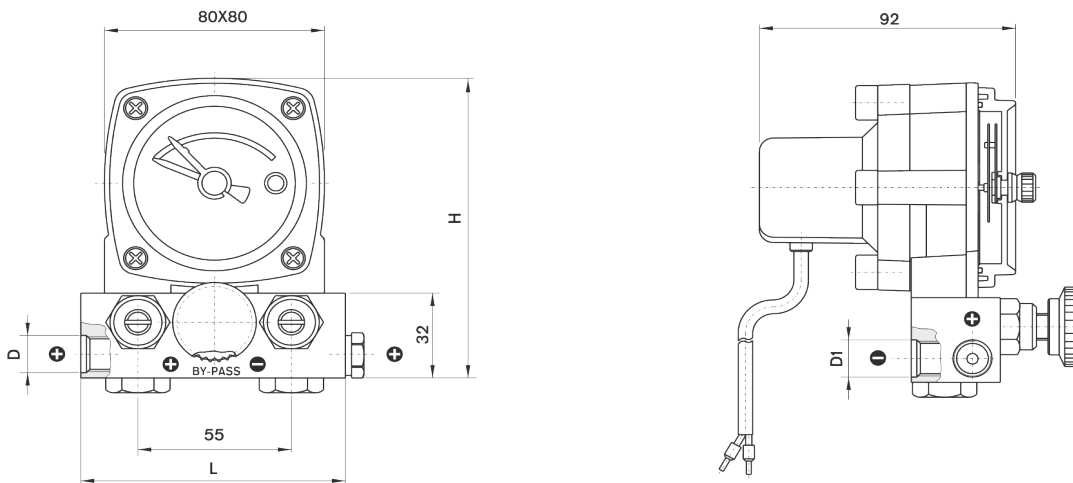

DG-0595 / Kollektör