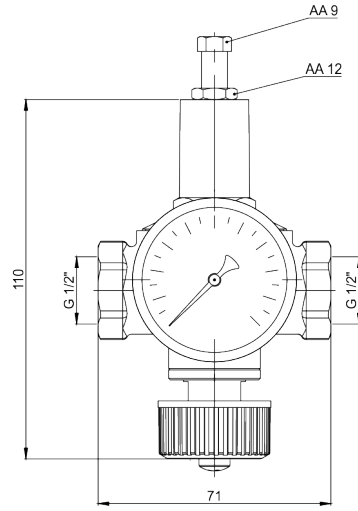

Dolum Vanası - ماسرلا ةروس

1450001000 /