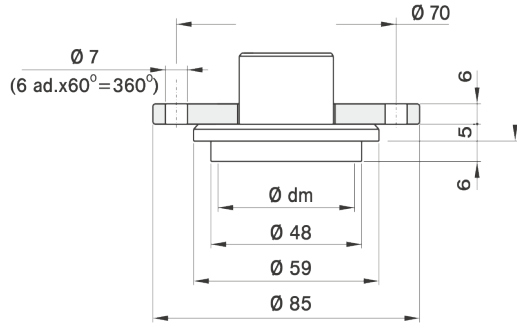

ةيخترم لال ليصوت لاة فاح DS 0550 - ين فال مسر لاة ةروص

**Flanş Grubu : DN 48 PN 40 bar**

Ø	Diyafam Ø dm	Model #
Ø 100	46	DS 0550 00
Ø 160		

**Flanş Grubu : DN 44 PN 40 bar**

Ø	Diyafam Ø dm	Model #
Ø 100	42	DS 0550 01
Ø 160		

**Flanş Grubu : DN 52 PN 40 bar**

Ø	Diyafam Ø dm	Model #
Ø 100	46	DS 0550 02
Ø 160		

**Flanş Grubu : DN 38 PN 40 bar**

Ø	Diyafam Ø dm	Model #
Ø 100	34	DS 0550 03
Ø 160		