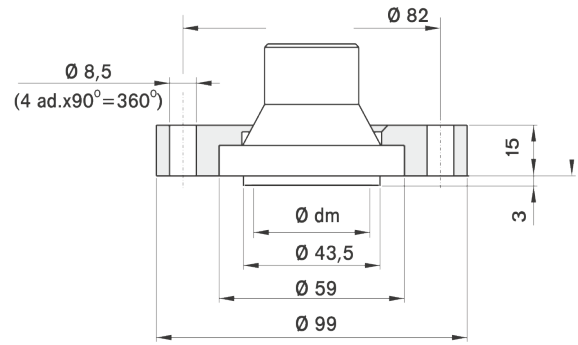

ةيخترم لال ليصوت لاة فاح DS 0550 - ين فال مسر لاة ةروص

**Flanş Grubu : DN 48 PN 40 bar**

Ø	Diyafam Ø dm	Model #
Ø 100	46	DS 0550 00
Ø 160		

**Flanş Grubu : DN 44 PN 40 bar**

Ø	Diyafam Ø dm	Model #
Ø 100	42	DS 0550 01
Ø 160		

**Flanş Grubu : DN 52 PN 40 bar**

Ø	Diyafam Ø dm	Model #
Ø 100	46	DS 0550 02
Ø 160		

**Flanş Grubu : DN 38 PN 40 bar**

Ø	Diyafam Ø dm	Model #
Ø 100	34	DS 0550 03
Ø 160		