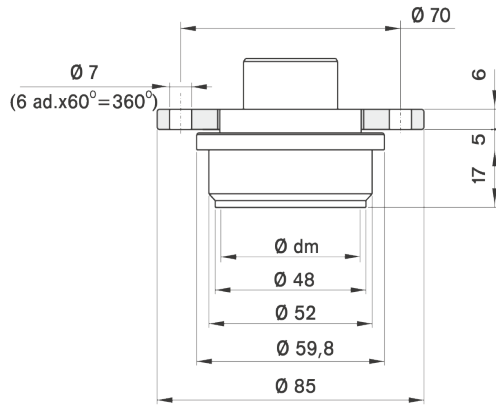

ةيخترم لال ليصوت لاة فاح DS 0550 - ين فال مسر لاة ةروص

**Flanş Grubu : DN 48 PN 40 bar**

Ø	Diyafam Ø dm	Model #
Ø 100	46	DS 0550 00
Ø 160		

**Flanş Grubu : DN 44 PN 40 bar**

Ø	Diyafam Ø dm	Model #
Ø 100	42	DS 0550 01
Ø 160		

**Flanş Grubu : DN 52 PN 40 bar**

Ø	Diyafam Ø dm	Model #
Ø 100	46	DS 0550 02
Ø 160		

**Flanş Grubu : DN 38 PN 40 bar**

Ø	Diyafam Ø dm	Model #
Ø 100	34	DS 0550 03
Ø 160		