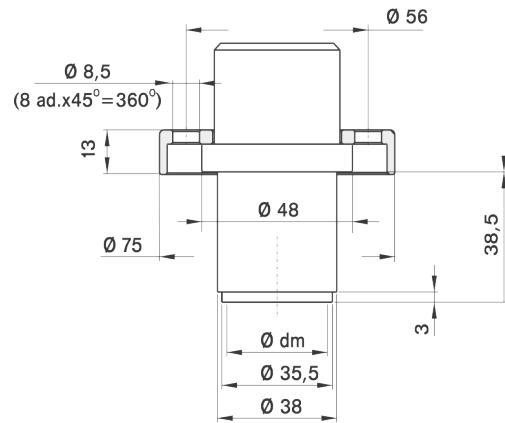

ةيخترم لال ليصوت لاة فاح DS 0550 - ين فال مسر لاة ةروص

**Flanş Grubu : DN 48 PN 40 bar**

Ø	Diyafam Ø dm	Model #
Ø 100	46	DS 0550 00
Ø 160		

**Flanş Grubu : DN 44 PN 40 bar**

Ø	Diyafam Ø dm	Model #
Ø 100	42	DS 0550 01
Ø 160		

**Flanş Grubu : DN 52 PN 40 bar**

Ø	Diyafam Ø dm	Model #
Ø 100	46	DS 0550 02
Ø 160		

**Flanş Grubu : DN 38 PN 40 bar**

Ø	Diyafam Ø dm	Model #
Ø 100	34	DS 0550 03
Ø 160		