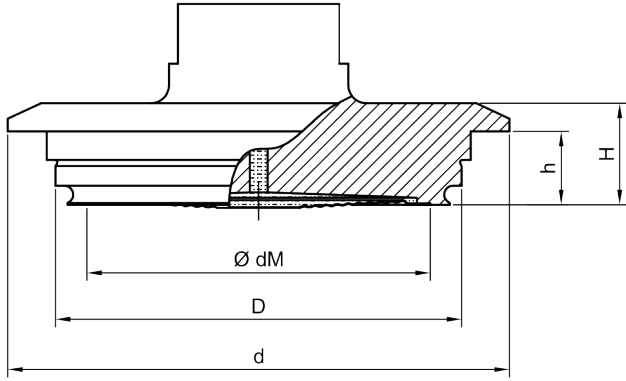

Varivent® DS0560 لڤ صوئال - ڤن فال م س رلا ة روص

DN	ØdM	d	D	h	H	Model #
40/150	57	84	68	12.3	17	DS 0560 40
25	42	66	50	12.3	17	DS 0560 25

DS0560 /