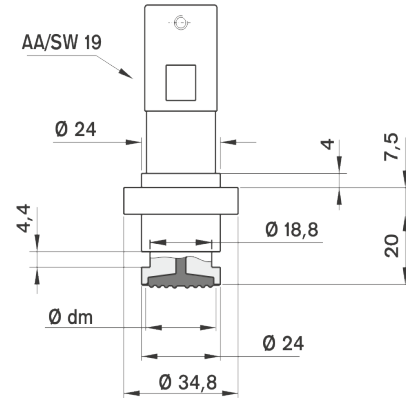

Özel Flanş Bağlantılı : DN 24 PN 1000 bar

Ø	Diyafam Ø dm	Model #
100	23	DS 0569 12
160