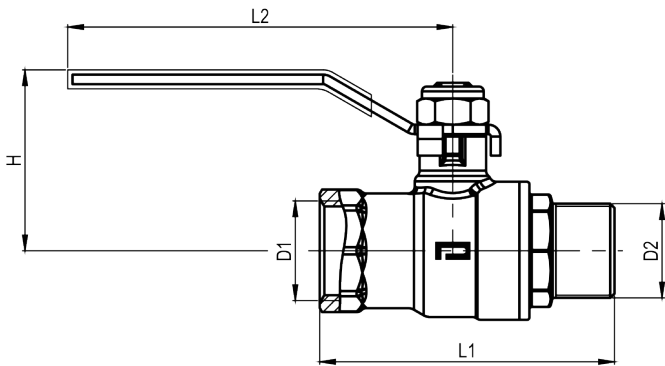

PN25					
KOD	Color	D1	D2	L	H
0927-11	Red	G 1/2"	G 1/2"	62	41
0927-12	Blue	G 1/2"	G 1/2"	62	41
0930-11	Red	G 3/4"	G 3/4"	72	44
0930-12	Blue	G 3/4"	G 3/4"	72	44

0927-11 /