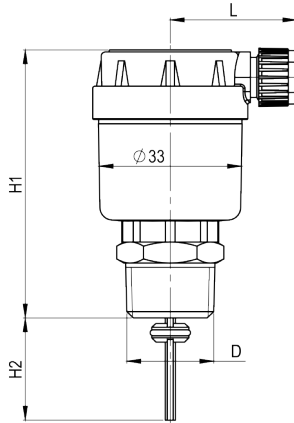

Ø 40			
KOD	D	H1	H2
136200	R 3/8"	86	24,5
136300	R 1/2"	86	24,5

136200 /