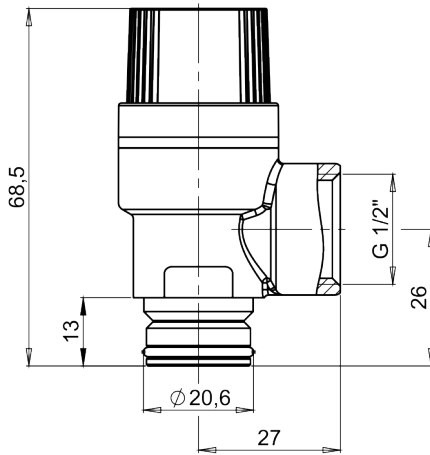

098900 / 098930 /

098940