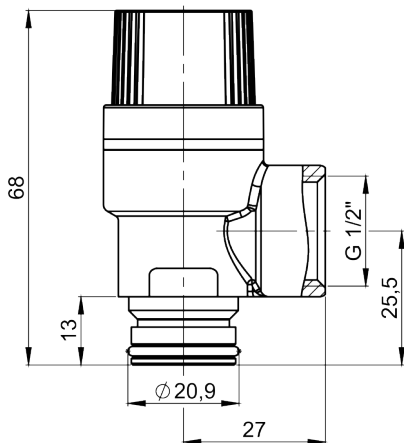

098940 / 098960 /

098970