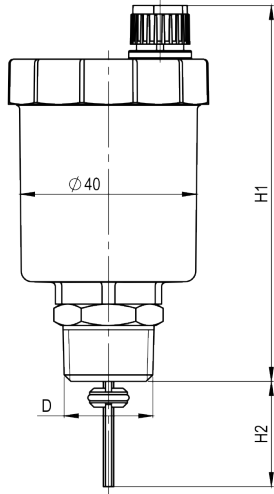

## سولار پورجور - ين فال مسرلا ةروص

KOD	$\varnothing 40$		
	D	H1	H2
136201	R 3/8"	86	24,5
136301	R 1/2"	86	24,5

1362010100 /