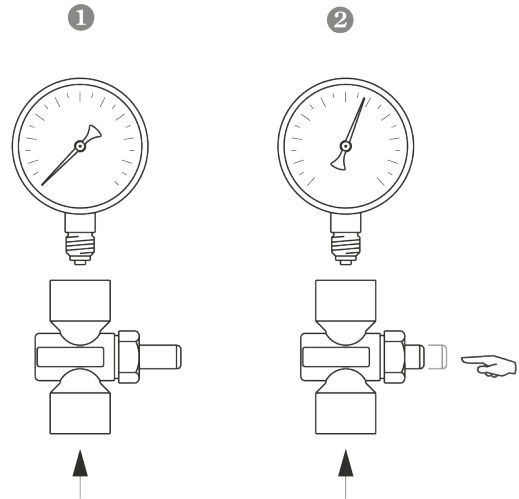

Bild einer technischen Zeichnung - Druckschalter-Druckabsperrhähne

1040 /

PN 4 bar

D	L1	d	L2	L	gr.	Model #
G 1/4"	12	5,5	16,5	70	250	1040 04 02
G 1/2"	18	7	23,5	70	245	1040 04 04

1040 /