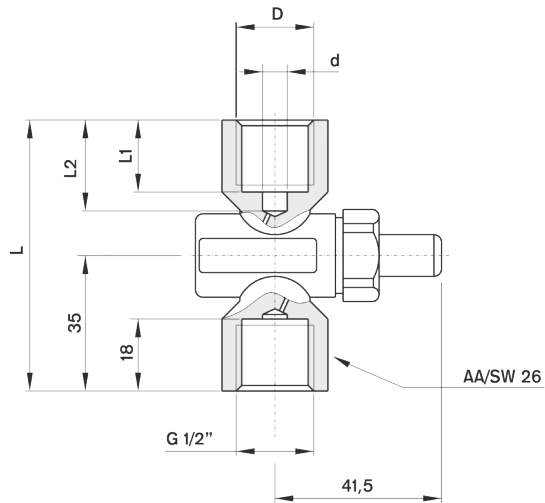

Bild einer technischen Zeichnung - Druckschalter-Druckabsperrhähne

1040 /

PN 4 bar

D	L1	d	L2	L	gr.	Model #
G 1/4"	12	5,5	16,5	70	250	1040 04 02
G 1/2"	18	7	23,5	70	245	1040 04 04

1040 /