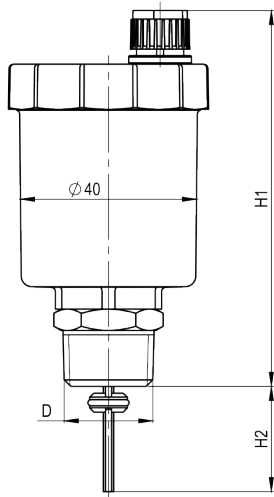

Bild einer technischen Zeichnung - Solar Purjor

KOD	$\varnothing 40$		
	D	H1	H2
136201	R 3/8"	86	24,5
136301	R 1/2"	86	24,5

1362010100 /