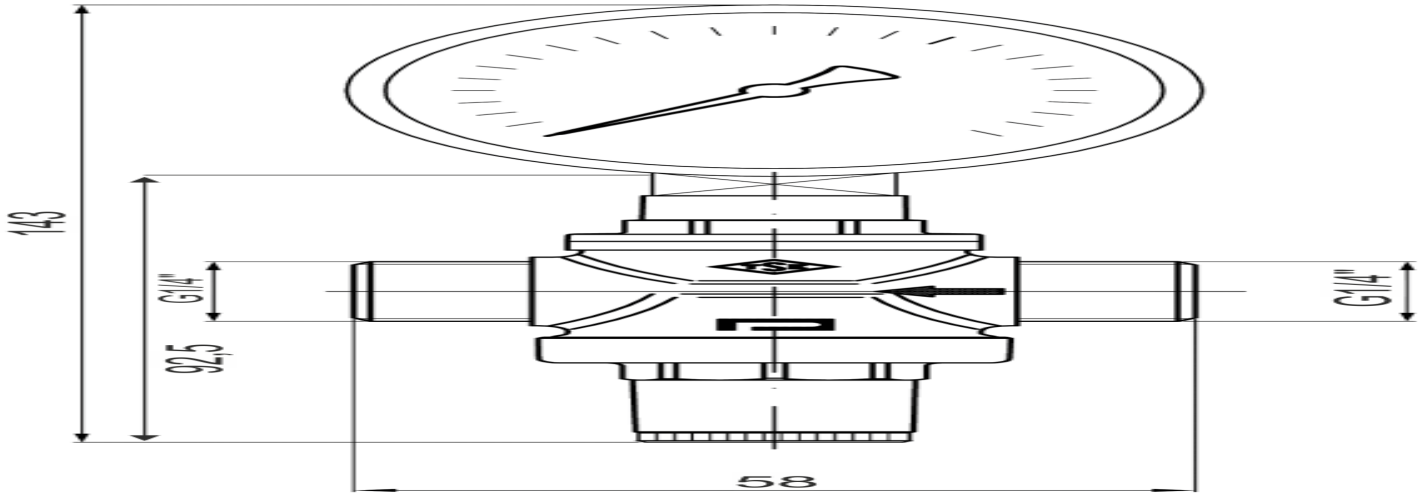

Bild einer technischen Zeichnung - Druckregler für Wasser

1303110000 /