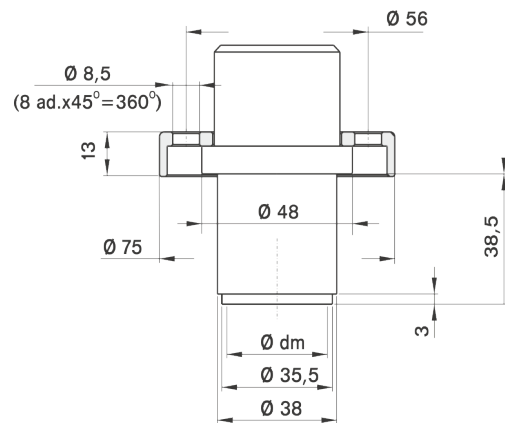

Technical Drawings - DS 0550

Flanş Grubu : DN 48 PN 40 bar

Ø	Diyafam Ø dm	Model #
Ø 100	46	DS 0550 00
Ø 160		

Flanş Grubu : DN 44 PN 40 bar

Ø	Diyafam Ø dm	Model #
Ø 100	42	DS 0550 01
Ø 160		

Flanş Grubu : DN 52 PN 40 bar

Ø	Diyafam Ø dm	Model #
Ø 100	46	DS 0550 02
Ø 160		

Flanş Grubu : DN 38 PN 40 bar

Ø	Diyafam Ø dm	Model #
Ø 100	34	DS 0550 03
Ø 160		