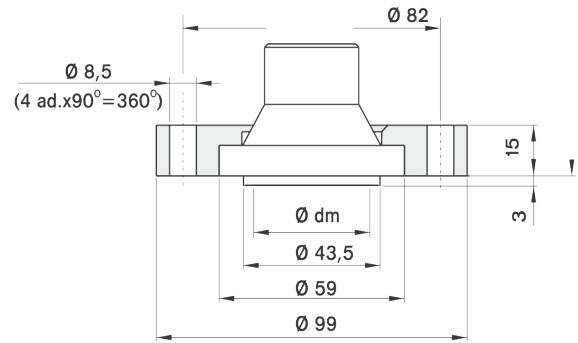

Technical Drawings - DS 0550

Flanş Grubu : DN 48 PN 40 bar

Ø	Diyafam Ø dm	Model #
Ø 100	46	DS 0550 00
Ø 160		

Flanş Grubu : DN 44 PN 40 bar

Ø	Diyafam Ø dm	Model #
Ø 100	42	DS 0550 01
Ø 160		

Flanş Grubu : DN 52 PN 40 bar

Ø	Diyafam Ø dm	Model #
Ø 100	46	DS 0550 02
Ø 160		

Flanş Grubu : DN 38 PN 40 bar

Ø	Diyafam Ø dm	Model #
Ø 100	34	DS 0550 03
Ø 160		