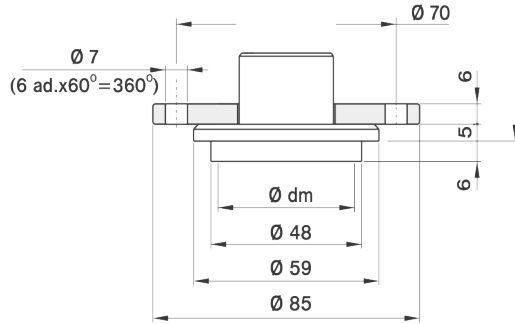

Technical Drawings - DS 0550

Flanş Grubu : DN 48 PN 40 bar

Ø	Diyafam Ø dm	Model #
Ø 100	46	DS 0550 00
Ø 160		

Flanş Grubu : DN 44 PN 40 bar

Ø	Diyafam Ø dm	Model #
Ø 100	42	DS 0550 01
Ø 160		

Flanş Grubu : DN 52 PN 40 bar

Ø	Diyafam Ø dm	Model #
Ø 100	46	DS 0550 02
Ø 160		

Flanş Grubu : DN 38 PN 40 bar

Ø	Diyafam Ø dm	Model #
Ø 100	34	DS 0550 03
Ø 160		