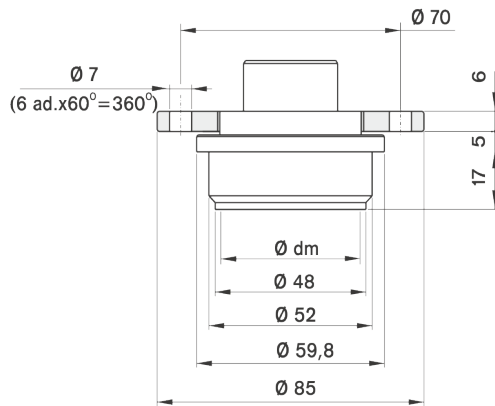

Technical Drawings - DS 0550

Flanş Grubu : DN 48 PN 40 bar

Ø	Diyafam Ø dm	Model #
Ø 100	46	DS 0550 00
Ø 160		

Flanş Grubu : DN 44 PN 40 bar

Ø	Diyafam Ø dm	Model #
Ø 100	42	DS 0550 01
Ø 160		

Flanş Grubu : DN 52 PN 40 bar

Ø	Diyafam Ø dm	Model #
Ø 100	46	DS 0550 02
Ø 160		

Flanş Grubu : DN 38 PN 40 bar

Ø	Diyafam Ø dm	Model #
Ø 100	34	DS 0550 03
Ø 160		