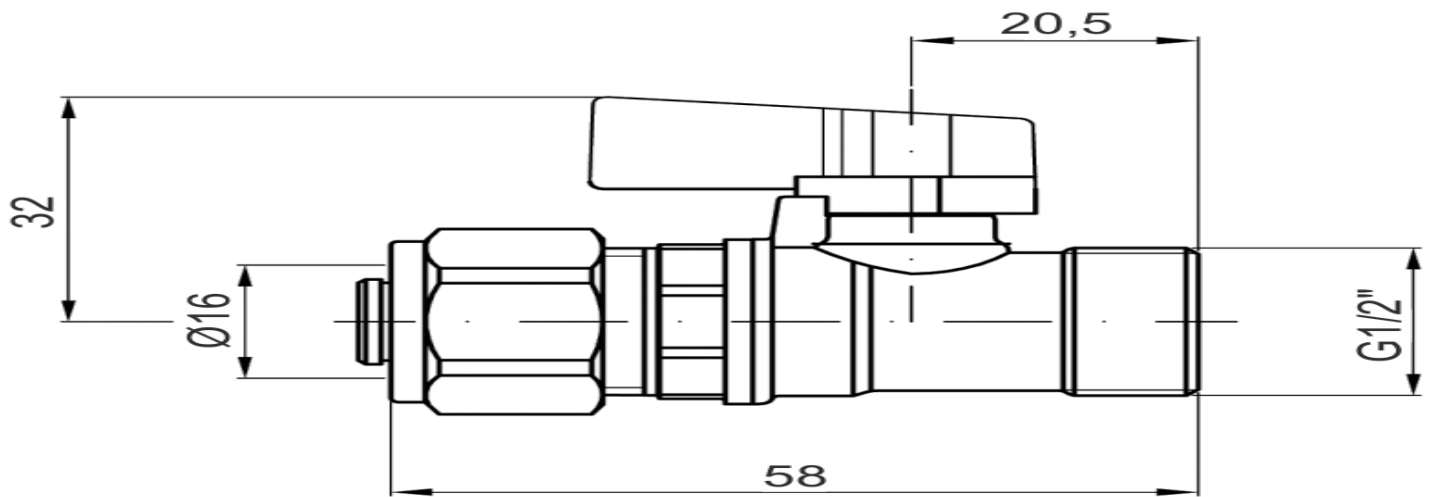

Technical Drawings - Hose Conn. Mini Ball Valves

1400012100 /

1401012100 /