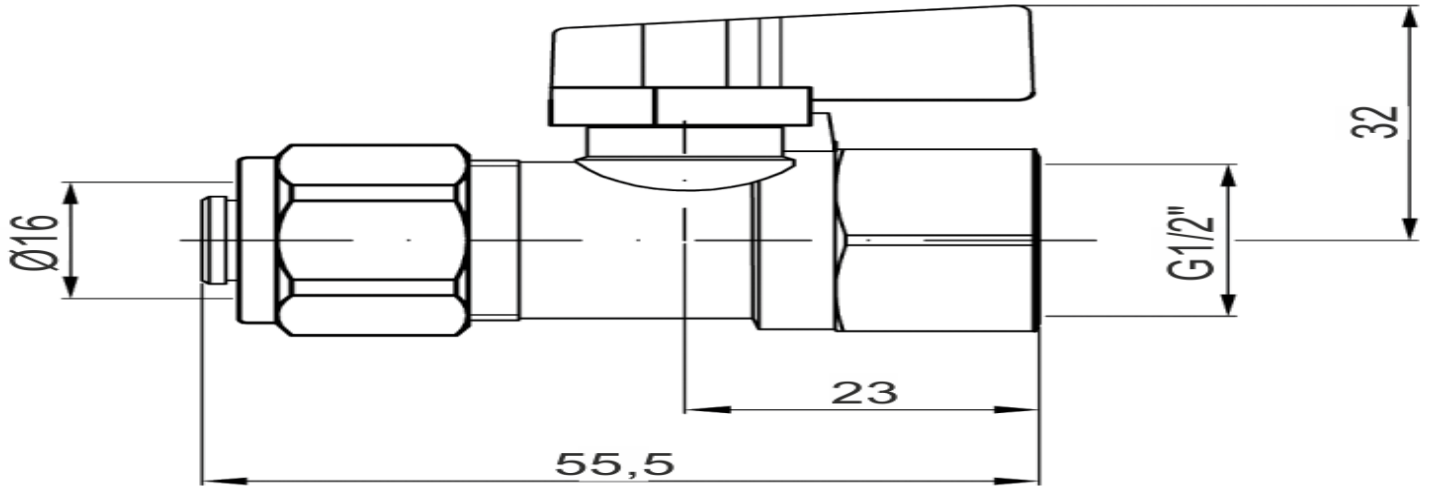

Technical Drawings - Hose Conn. Mini Ball Valves

1400012100 /

1401012100 /