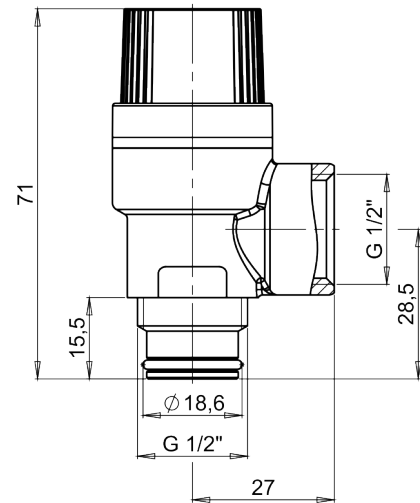

**Technical Drawings - Safety Valves - Pre-set Pressure**

098900

098930

098900 / 098930 /

098940

098960

098940 / 098960 /

098970

098910

098970 / 098910 /

**Technical Drawings - Safety Valves - Pre-set Pressure**

KOD	D1	D2	L	H	E
098400	R 3/4"	G 3/4"	68	30	29
098500	R 1"	G 1"	76	35	35

098400 / 098500 /

KOD	D1	D2	L	H	E
098410	G 3/4"	G 3/4"	63	25	29
098510	G 1"	G 1"	70	30	35