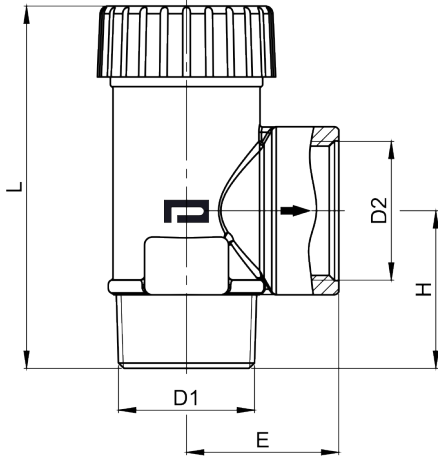

**Technical Drawings - Safety Valves - Pre-set Pressure**

098900

098930

098900 / 098930 /

098940

098960

098940 / 098960 /

098970

098910

098970 / 098910 /

**Technical Drawings - Safety Valves - Pre-set Pressure**

KOD	D1	D2	L	H	E
098400	R 3/4"	G 3/4"	68	30	29
098500	R 1"	G 1"	76	35	35

098400 / 098500 /

KOD	D1	D2	L	H	E
098410	G 3/4"	G 3/4"	63	25	29
098510	G 1"	G 1"	70	30	35