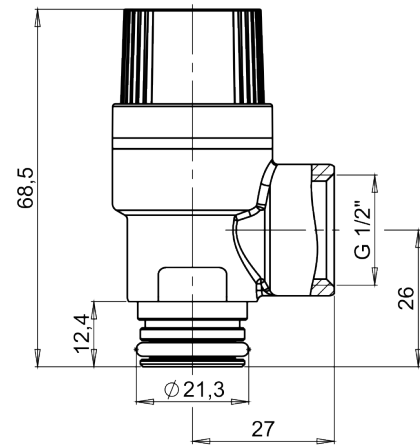

**Technical Drawings - Safety Valves - Pre-set Pressure**

098900

098930

098900 / 098930 /

098940

098960

098940 / 098960 /

098970

098910

098970 / 098910 /

**Technical Drawings - Safety Valves - Pre-set Pressure**

KOD	D1	D2	L	H	E
098400	R 3/4"	G 3/4"	68	30	29
098500	R 1"	G 1"	76	35	35

098400 / 098500 /

KOD	D1	D2	L	H	E
098410	G 3/4"	G 3/4"	63	25	29
098510	G 1"	G 1"	70	30	35