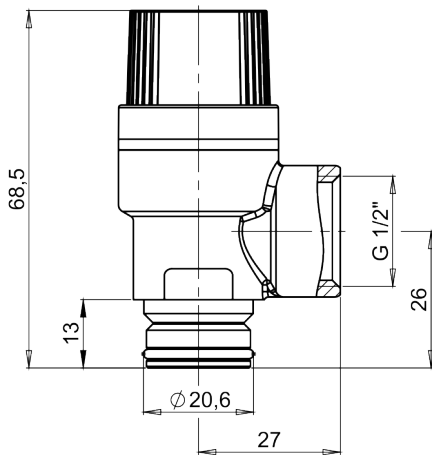

**Technical Drawings - Safety Valves - Pre-set Pressure**

098900

098930

098900 / 098930 /

098940

098960

098940 / 098960 /

098970

098910

098970 / 098910 /

**Technical Drawings - Safety Valves - Pre-set Pressure**

KOD	D1	D2	L	H	E
098400	R 3/4"	G 3/4"	68	30	29
098500	R 1"	G 1"	76	35	35

098400 / 098500 /

KOD	D1	D2	L	H	E
098410	G 3/4"	G 3/4"	63	25	29
098510	G 1"	G 1"	70	30	35