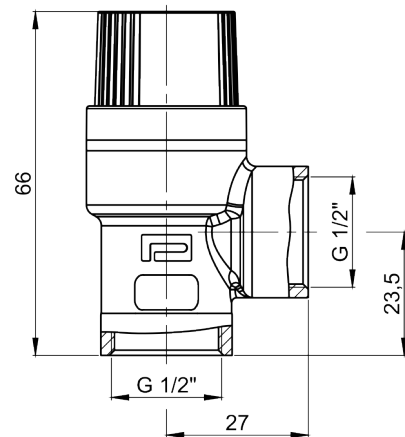

**Technical Drawings - Safety Valves - Pre-set Pressure**

098900

098930

098900 / 098930 /

098940

098960

098940 / 098960 /

098970

098910

098970 / 098910 /

**Technical Drawings - Safety Valves - Pre-set Pressure**

KOD	D1	D2	L	H	E
098400	R 3/4"	G 3/4"	68	30	29
098500	R 1"	G 1"	76	35	35

098400 / 098500 /

KOD	D1	D2	L	H	E
098410	G 3/4"	G 3/4"	63	25	29
098510	G 1"	G 1"	70	30	35