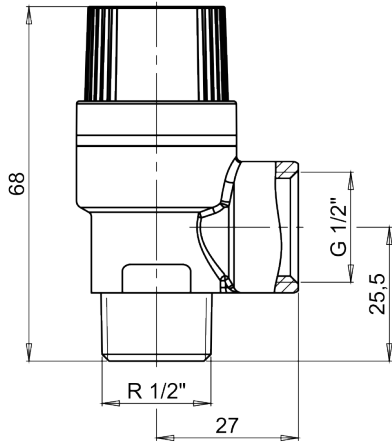

**Technical Drawings - Safety Valves - Pre-set Pressure**

098900

098930

098900 / 098930 /

098940

098960

098940 / 098960 /

098970

098910

098970 / 098910 /

**Technical Drawings - Safety Valves - Pre-set Pressure**

KOD	D1	D2	L	H	E
098400	R 3/4"	G 3/4"	68	30	29
098500	R 1"	G 1"	76	35	35

098400 / 098500 /

KOD	D1	D2	L	H	E
098410	G 3/4"	G 3/4"	63	25	29
098510	G 1"	G 1"	70	30	35