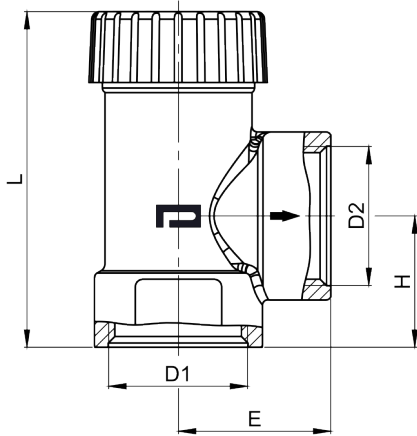

098910

098970 / 098910 /

**Technical Drawings - Safety Valves - Pre-set Pressure**

KOD	D1	D2	L	H	E
098400	R 3/4"	G 3/4"	68	30	29
098500	R 1"	G 1"	76	35	35

098400 / 098500 /

KOD	D1	D2	L	H	E
098410	G 3/4"	G 3/4"	63	25	29
098510	G 1"	G 1"	70	30	35