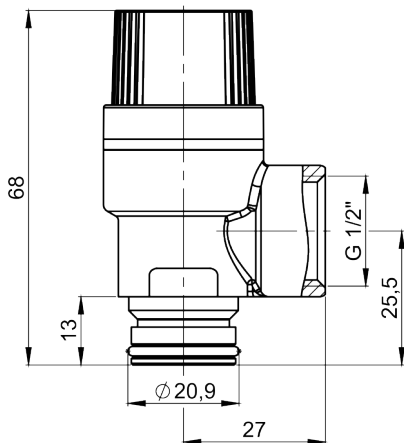

**Technical Drawings - Safety Valves - Pre-set Pressure**

098900

098930

098900 / 098930 /

098940

098960

098940 / 098960 /

098970

098910

098970 / 098910 /

**Technical Drawings - Safety Valves - Pre-set Pressure**

KOD	D1	D2	L	H	E
098400	R 3/4"	G 3/4"	68	30	29
098500	R 1"	G 1"	76	35	35

098400 / 098500 /

KOD	D1	D2	L	H	E
098410	G 3/4"	G 3/4"	63	25	29
098510	G 1"	G 1"	70	30	35