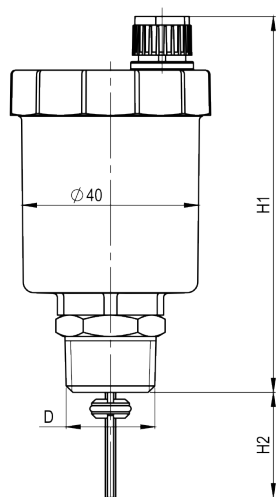

## Technical Drawings - Solar Purjor

KOD	$\varnothing 40$		
	D	H1	H2
136201	R 3/8"	86	24,5
136301	R 1/2"	86	24,5

1362010100 /