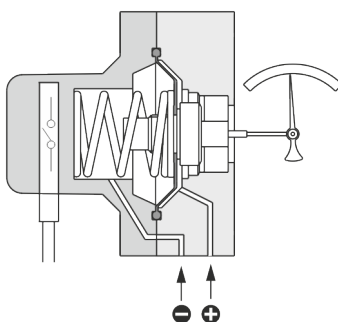

Imagen de dibujo técnico - Calibrador Diferenciado del Gas Natural

(mbar)	D	D1	L	H	gr.	Model #
0 ... 200	G 1/4" A	G 1/4" A	97	113	2 250	0595 151
0 ... 300						0595 171
0 ... 600						0595 201
0 ... 1000						0595 221
0 ... 2000						0595 241

DG-0595 / Kollektör