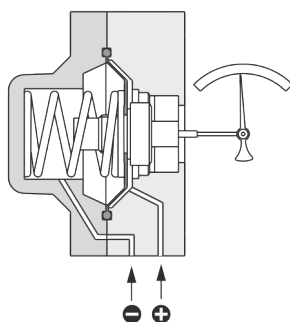

Imagen de dibujo técnico - Calibrador Diferenciado del Gas Natural

(mbar)	D	D1	L	H	gr.	Model #
0 ... 200	G 1/4" A	G 1/4" A	97	113	2 050	0594 151
0 ... 300						0594 171
0 ... 600						0594 201
0 ... 1000						0594 221
0 ... 2000						0594 241

DG-0594 / Kollektör

DG-0594 / Kollektör

DG-0594 / Kollektör

Imagen de dibujo técnico - Calibrador Diferenciado del Gas Natural

(mbar)	D	D1	L	H	gr.	Model #
0 ... 200	G 1/4" A	G 1/4" A	97	113	2 250	0595 151
0 ... 300						0595 171
0 ... 600						0595 201
0 ... 1000						0595 221
0 ... 2000						0595 241