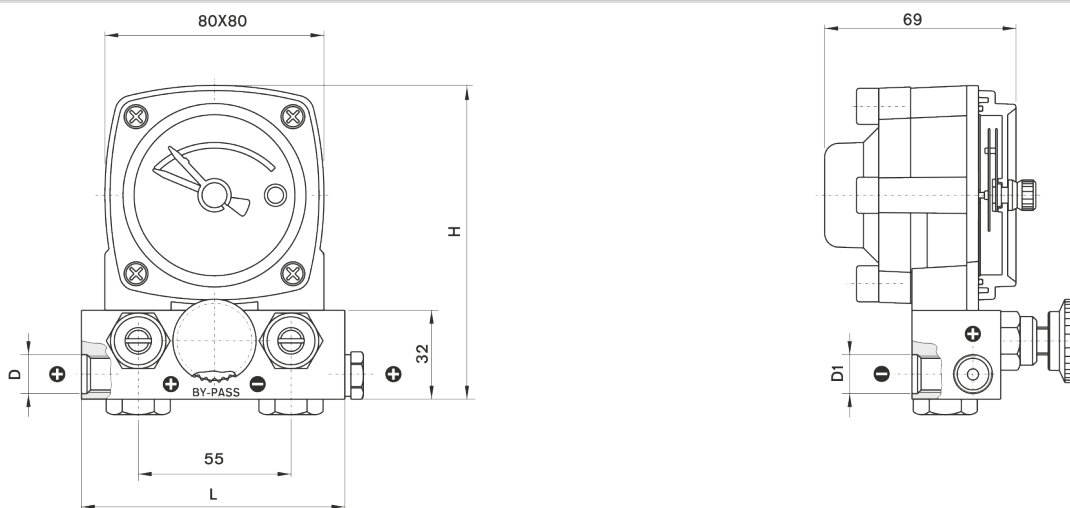

Imagen de dibujo técnico - Calibrador Diferenciado del Gas Natural

(mbar)	D	D1	L	H	gr.	Model #
0 ... 200	G 1/4" A	G 1/4" A	97	113	2 050	0594 151
0 ... 300						0594 171
0 ... 600						0594 201
0 ... 1000						0594 221
0 ... 2000						0594 241

DG-0594 / Kollektör

DG-0594 / Kollektör

DG-0594 / Kollektör

Imagen de dibujo técnico - Calibrador Diferenciado del Gas Natural

(mbar)	D	D1	L	H	gr.	Model #
0 ... 200	G 1/4" A	G 1/4" A	97	113	2 250	0595 151
0 ... 300						0595 171
0 ... 600						0595 201
0 ... 1000						0595 221
0 ... 2000						0595 241