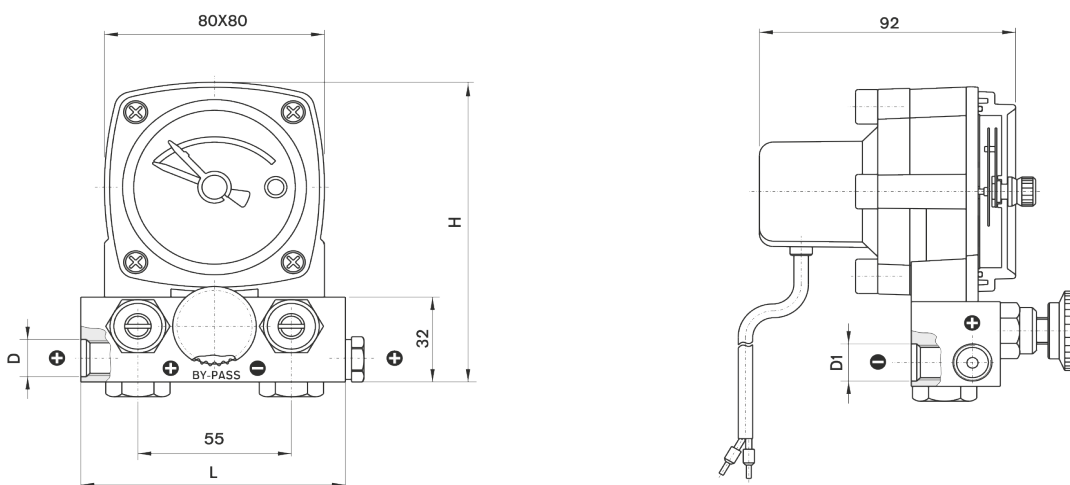

DG-0595 / Kollektör