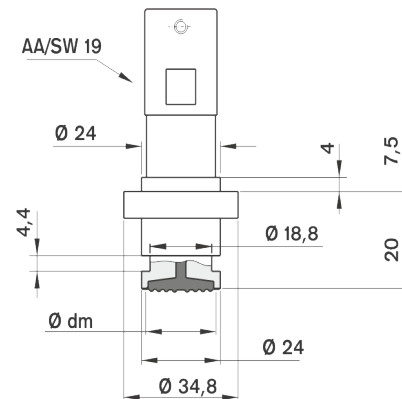

Imagen de dibujo técnico - DS 0569 Grupos de diafragma de alta presión

Kelepçe Bağlantılı : DN 24 PN 600 bar

Ø	Diyafam Ø dm	Model #
100	23	DS 0569 00
160		

Özel Flanş Bağlantılı : DN 24 PN 1000 bar

Ø	Diyafam Ø dm	Model #
100	23	DS 0569 12
160		

Kelepçe Bağlantılı : DN 24 PN 600 bar

Ø	Diyafam Ø dm	Model #
100	23	DS 0569 01
160		