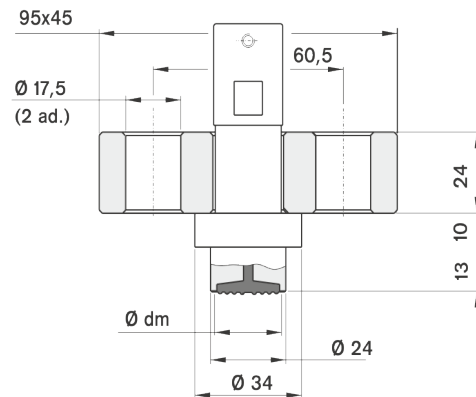

Imagen de dibujo técnico - DS 0569 Grupos de diafragma de alta presión

Kelepçe Bağlantılı : DN 24 PN 600 bar

Ø	Diyafam Ø dm	Model #
100	23	DS 0569 00
160		

Özel Flanş Bağlantılı : DN 24 PN 1000 bar

Ø	Diyafam Ø dm	Model #
100	23	DS 0569 12
160		

Kelepçe Bağlantılı : DN 24 PN 600 bar

Ø	Diyafam Ø dm	Model #
100	23	DS 0569 01
160		