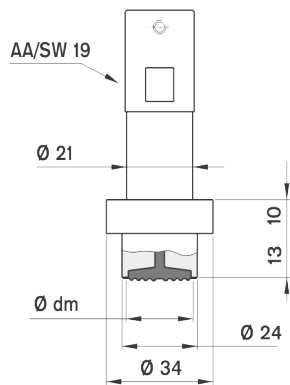

Imagen de dibujo técnico - DS 0569 Grupos de diafragma de alta presión

Kelepçe Bağlantılı : DN 24 PN 600 bar

Ø	Diyafam Ø dm	Model #
100	23	DS 0569 00
160		

Özel Flanş Bağlantılı : DN 24 PN 1000 bar

Ø	Diyafam Ø dm	Model #
100	23	DS 0569 12
160		

Kelepçe Bağlantılı : DN 24 PN 600 bar

Ø	Diyafam Ø dm	Model #
100	23	DS 0569 01
160		