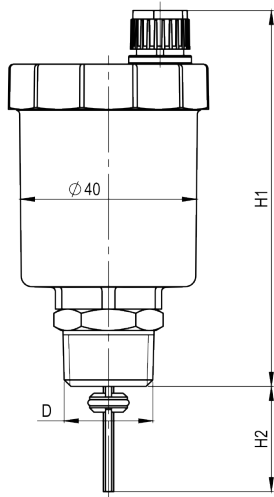

**Imagen de dibujo técnico - Solar Purjor**

KOD	$\varnothing 40$		
	D	H1	H2
<b>136201</b>	R 3/8"	86	24,5
<b>136301</b>	R 1/2"	86	24,5

1362010100 /