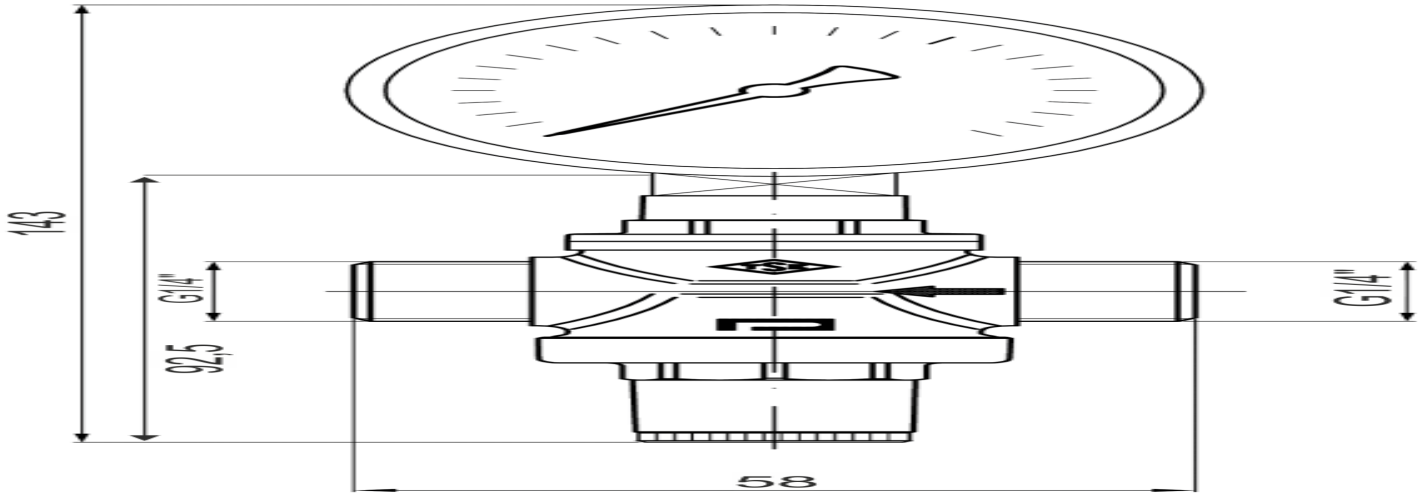

Imagen de dibujo técnico - Regulador de presión para agua

1303110000 /