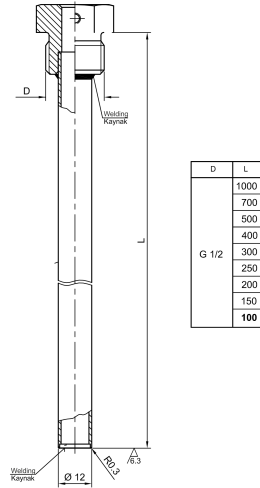

Image Schéma technique - WLW10SD - Puits Thermométrique Standard

1122 /