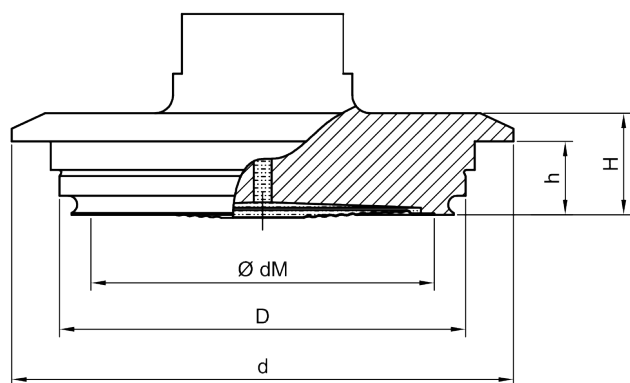

Image Schéma technique - DS0560 Varivent® Connexion

DN	ØdM	d	D	h	H	Model #
40/150	57	84	68	12.3	17	DS 0560 40
25	42	66	50	12.3	17	DS 0560 25

DS0560 /