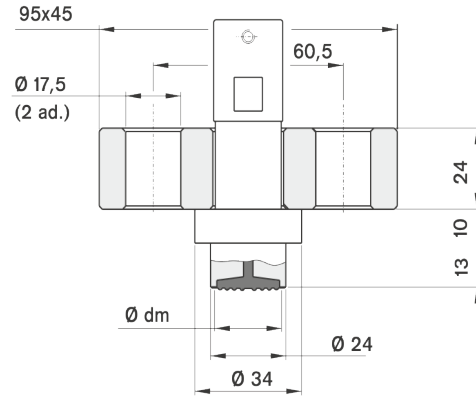

Image Schéma technique - DS 0569 Groupes de membranes haute pression

Kelepçe Bağlantılı : DN 24 PN 600 bar

Ø	Diyafam Ø dm	Model #
100	23	DS 0569 00
160		

Özel Flanş Bağlantılı : DN 24 PN 1000 bar

Ø	Diyafam Ø dm	Model #
100	23	DS 0569 12
160		

Kelepçe Bağlantılı : DN 24 PN 600 bar

Ø	Diyafam Ø dm	Model #
100	23	DS 0569 01
160		