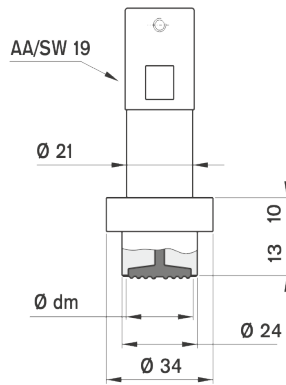

Image Schéma technique - DS 0569 Groupes de membranes haute pression

Kelepçe Bağlantılı : DN 24 PN 600 bar

Ø	Diyafam Ø dm	Model #
100	23	DS 0569 00
160		

Özel Flanş Bağlantılı : DN 24 PN 1000 bar

Ø	Diyafam Ø dm	Model #
100	23	DS 0569 12
160		

Kelepçe Bağlantılı : DN 24 PN 600 bar

Ø	Diyafam Ø dm	Model #
100	23	DS 0569 01
160		