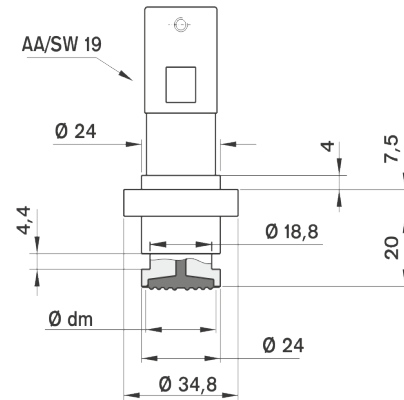

Image Schéma technique - DS 0569 Groupes de membranes haute pression

Kelepçe Bağlantılı : DN 24 PN 600 bar

Ø	Diyafam Ø dm	Model #
100	23	DS 0569 00
160		

Özel Flanş Bağlantılı : DN 24 PN 1000 bar

Ø	Diyafam Ø dm	Model #
100	23	DS 0569 12
160		

Kelepçe Bağlantılı : DN 24 PN 600 bar

Ø	Diyafam Ø dm	Model #
100	23	DS 0569 01
160		