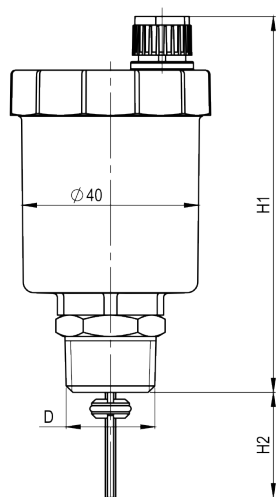

**Image Schéma technique - Solar Purjor**

KOD	$\varnothing 40$		
	D	H1	H2
<b>136201</b>	R 3/8"	86	24,5
<b>136301</b>	R 1/2"	86	24,5

1362010100 /