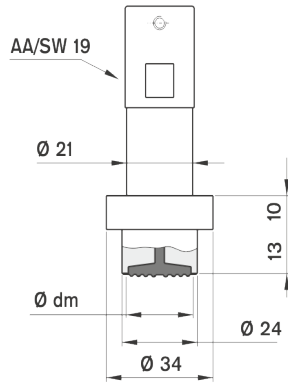

Immagine di disegno tecnico - DS 0569 Gruppi a membrana ad alta pressione

Kelepçe Bağlantılı : DN 24 PN 600 bar

Ø	Diyafam Ø dm	Model #
100	23	DS 0569 00
160		

Özel Flanş Bağlantılı : DN 24 PN 1000 bar

Ø	Diyafam Ø dm	Model #
100	23	DS 0569 12
160		

Kelepçe Bağlantılı : DN 24 PN 600 bar

Ø	Diyafam Ø dm	Model #
100	23	DS 0569 01
160		