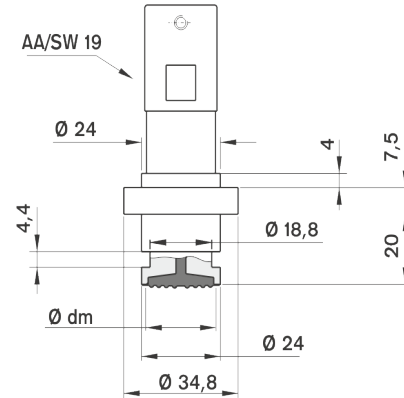

Immagine di disegno tecnico - DS 0569 Gruppi a membrana ad alta pressione

Kelepçe Bağlantılı : DN 24 PN 600 bar

Ø	Diyafam Ø dm	Model #
100	23	DS 0569 00
160		

Özel Flanş Bağlantılı : DN 24 PN 1000 bar

Ø	Diyafam Ø dm	Model #
100	23	DS 0569 12
160		

Kelepçe Bağlantılı : DN 24 PN 600 bar

Ø	Diyafam Ø dm	Model #
100	23	DS 0569 01
160		