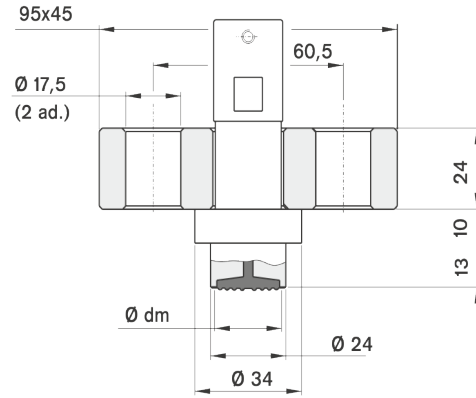

Immagine di disegno tecnico - DS 0569 Gruppi a membrana ad alta pressione

Kelepçe Bağlantılı : DN 24 PN 600 bar

Ø	Diyafam Ø dm	Model #
100	23	DS 0569 00
160		

Özel Flanş Bağlantılı : DN 24 PN 1000 bar

Ø	Diyafam Ø dm	Model #
100	23	DS 0569 12
160		

Kelepçe Bağlantılı : DN 24 PN 600 bar

Ø	Diyafam Ø dm	Model #
100	23	DS 0569 01
160		