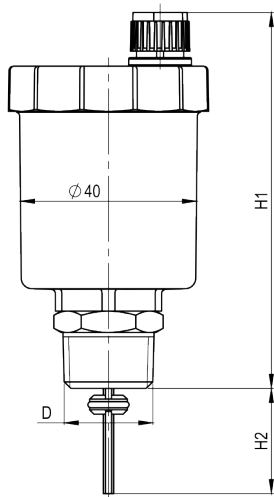

Immagine di disegno tecnico - Solar Purjor

KOD	$\varnothing 40$		
	D	H1	H2
136201	R 3/8"	86	24,5
136301	R 1/2"	86	24,5

1362010100 /