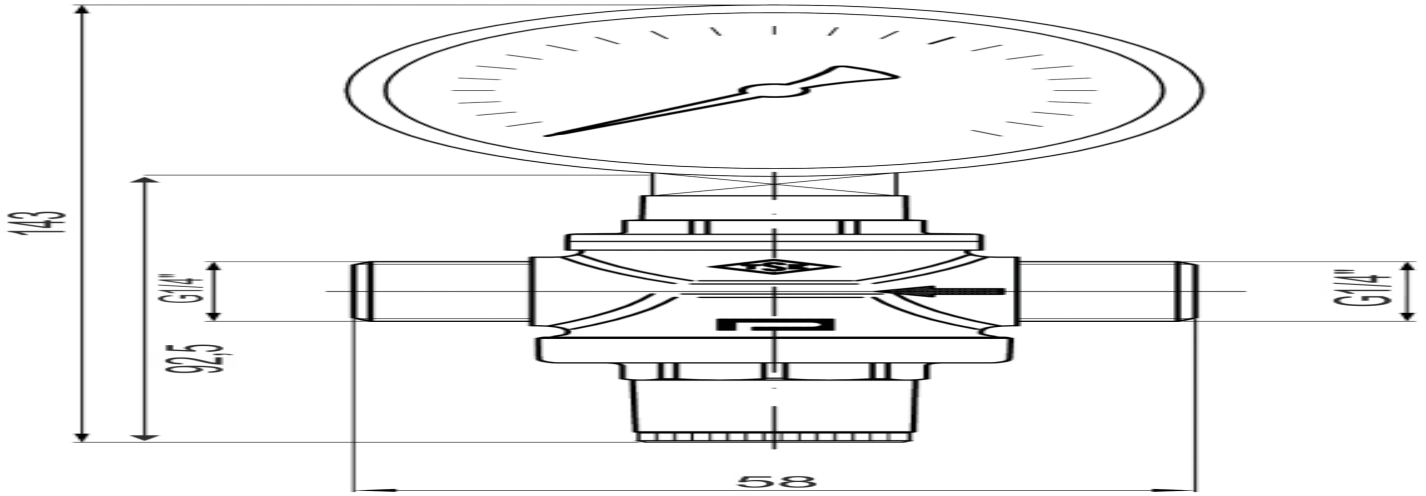

**Immagine di disegno tecnico - Regolatore di pressione per acqua**

1303110000 /