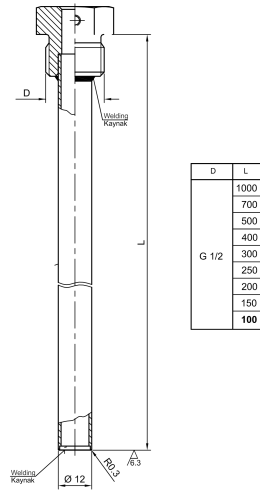

製図のイメージ - WLW10SD - 標準サーモウエル

1122 /