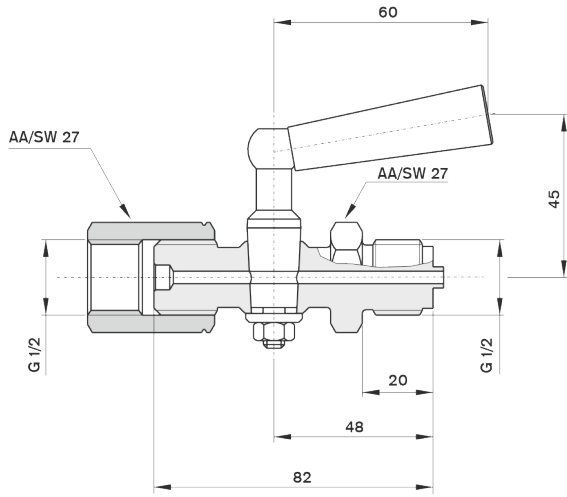

製図のイメージ - スリーウェイ圧カックバルブ

1042 25 /