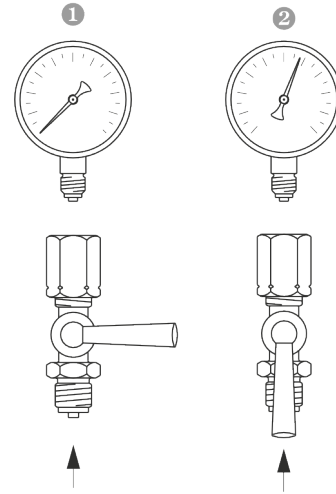

製図のイメージ - スリーウェイ圧カックバルブ

1042 25 /