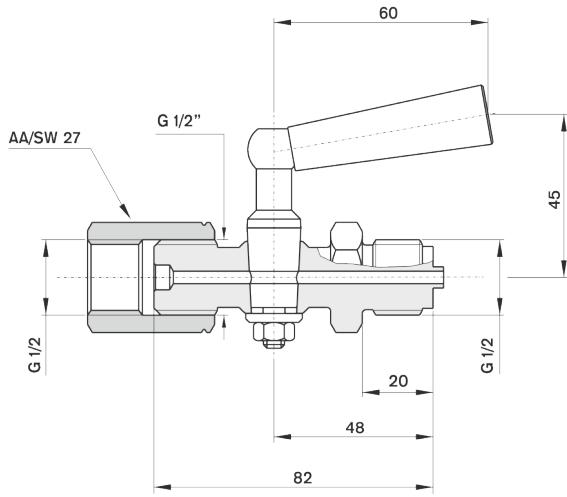

製図のイメージ - スリーウェイ圧カックバルブ

1042 50 /