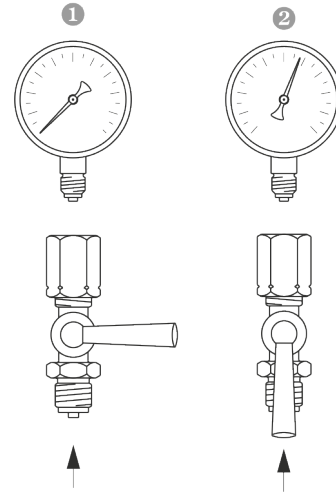

製図のイメージ - スリーウェイ圧カックバルブ

1042 50 /