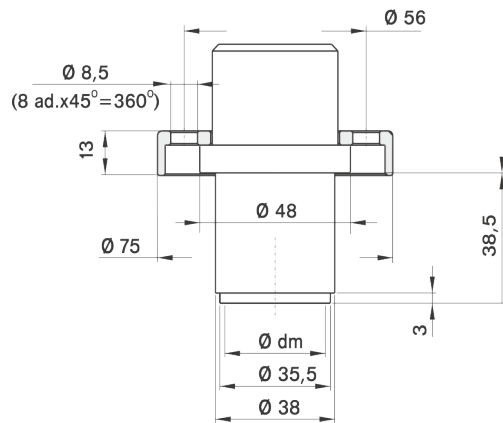

製図のイメージ - DS 0550 差し込み不良フランジ

Flanş Grubu : DN 48 PN 40 bar

Flanş Grubu : DN 44 PN 40 bar

Ø	Diyafam Ø dm	Model #
Ø 100	46	DS 0550 00
Ø 160		

Ø	Diyafam Ø dm	Model #
Ø 100	42	DS 0550 01
Ø 160		

Flanş Grubu : DN 52 PN 40 bar

Flanş Grubu : DN 38 PN 40 bar

Ø	Diyafam Ø dm	Model #
Ø 100	46	DS 0550 02
Ø 160		

Ø	Diyafam Ø dm	Model #
Ø 100	34	DS 0550 03
Ø 160		