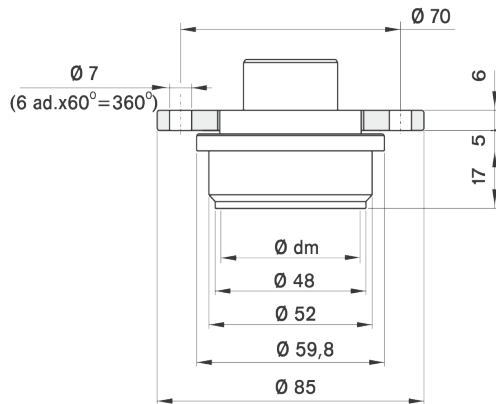

製図のイメージ - DS 0550 差し込み不良フランジ

Flanş Grubu : DN 48 PN 40 bar

Flanş Grubu : DN 44 PN 40 bar

Ø	Diyafam Ø dm	Model #
Ø 100	46	DS 0550 00
Ø 160		

Ø	Diyafam Ø dm	Model #
Ø 100	42	DS 0550 01
Ø 160		

Flanş Grubu : DN 52 PN 40 bar

Flanş Grubu : DN 38 PN 40 bar

Ø	Diyafam Ø dm	Model #
Ø 100	46	DS 0550 02
Ø 160		

Ø	Diyafam Ø dm	Model #
Ø 100	34	DS 0550 03
Ø 160		