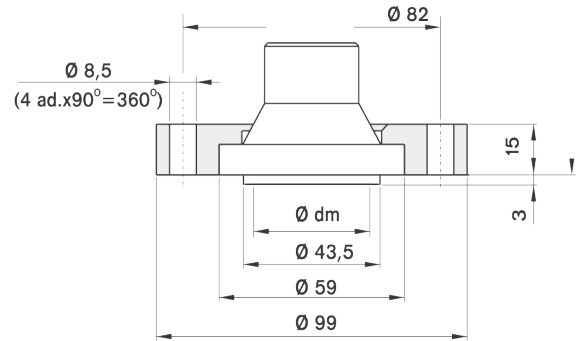

製図のイメージ - DS 0550 差し込み不良フランジ

Flanş Grubu : DN 48 PN 40 bar

Flanş Grubu : DN 44 PN 40 bar

Ø	Diyafam Ø dm	Model #
Ø 100	46	DS 0550 00
Ø 160		

Ø	Diyafam Ø dm	Model #
Ø 100	42	DS 0550 01
Ø 160		

Flanş Grubu : DN 52 PN 40 bar

Flanş Grubu : DN 38 PN 40 bar

Ø	Diyafam Ø dm	Model #
Ø 100	46	DS 0550 02
Ø 160		

Ø	Diyafam Ø dm	Model #
Ø 100	34	DS 0550 03
Ø 160		