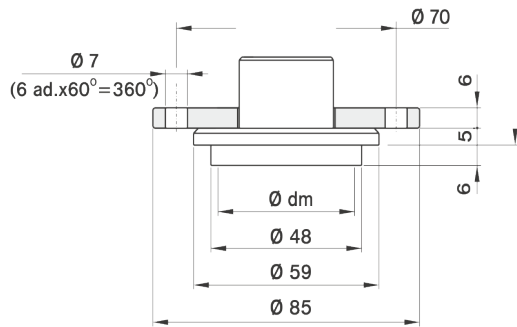

製図のイメージ - DS 0550 差し込み不良フランジ

Flanş Grubu : DN 48 PN 40 bar

Flanş Grubu : DN 44 PN 40 bar

Ø	Diyafam Ø dm	Model #
Ø 100	46	DS 0550 00
Ø 160		

Ø	Diyafam Ø dm	Model #
Ø 100	42	DS 0550 01
Ø 160		

Flanş Grubu : DN 52 PN 40 bar

Flanş Grubu : DN 38 PN 40 bar

Ø	Diyafam Ø dm	Model #
Ø 100	46	DS 0550 02
Ø 160		

Ø	Diyafam Ø dm	Model #
Ø 100	34	DS 0550 03
Ø 160		