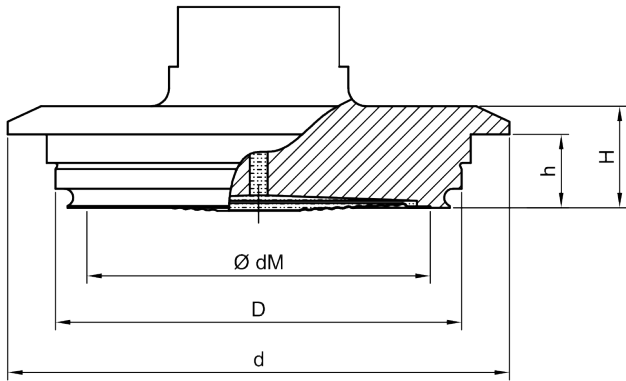

製図のイメージ - DS0560 Varivent® 接続

DN	ØdM	d	D	h	H	Model #
40/150	57	84	68	12.3	17	DS 0560 40
25	42	66	50	12.3	17	DS 0560 25

DS0560 /