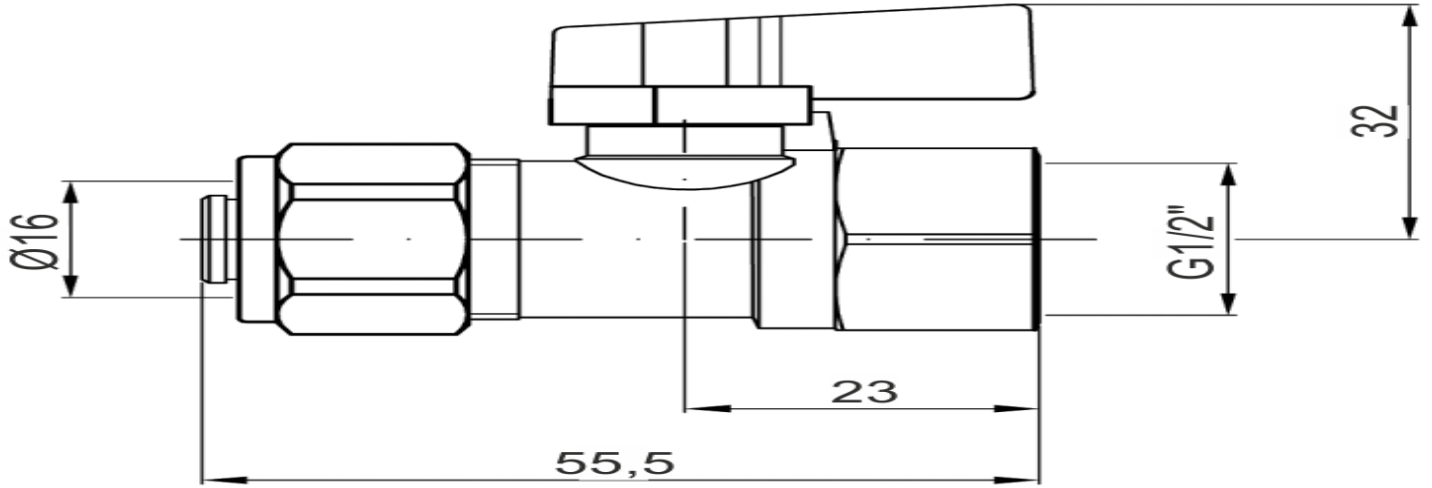

製図のイメージ - ホース接続ミニボールバルブ

1400012100 /

1401012100 /