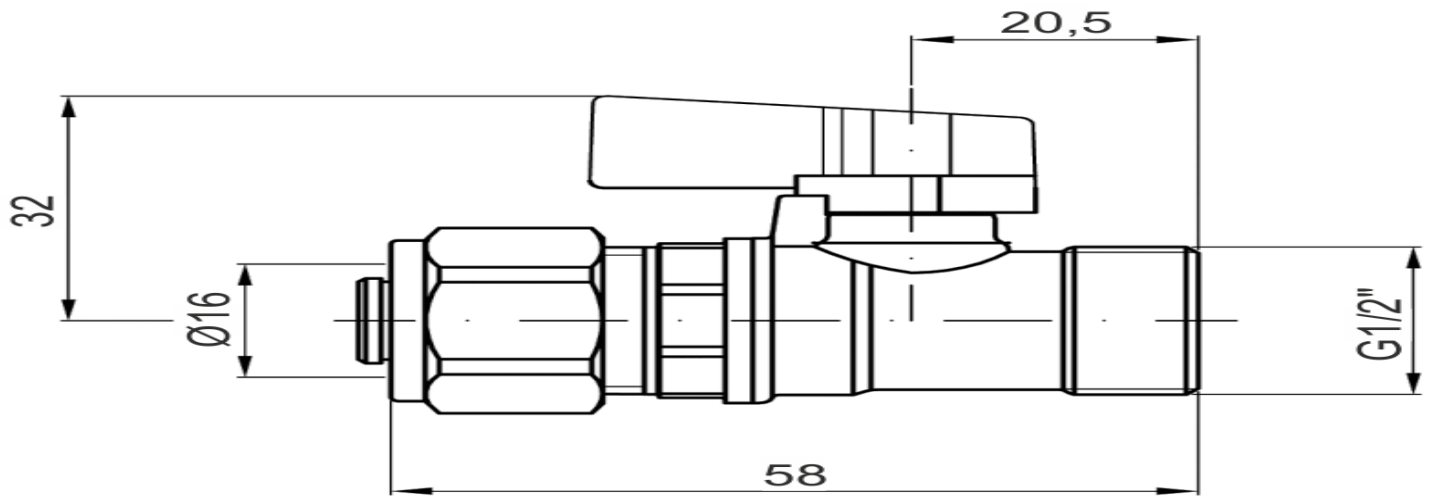

製図のイメージ - ホース接続ミニボールバルブ

1400012100 /

1401012100 /