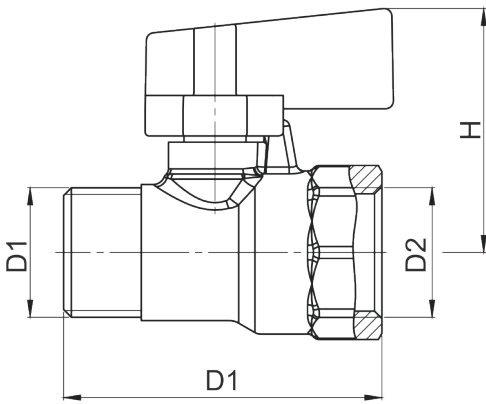

製図のイメージ - ミニボールバルブ

KOD	■ / ■	D1	D2	L	H
0943-21	■ / ■	G 1/4"	G 1/4"	41	31,5
0943-22	■ / ■	G 1/4"	G 1/4"	41	31,5
0944-21	■ / ■	G 3/8"	G 3/8"	41	31,5
0944-22	■ / ■	G 3/8"	G 3/8"	41	31,5
0945-21	■ / ■	G 1/2"	G 1/2"	43,5	32
0945-22	■ / ■	G 1/2"	G 1/2"	43,5	32
0946-21	■ / ■	G 3/4"	G 3/4"	49,5	33
0946-22	■ / ■	G 3/4"	G 3/4"	49,5	33