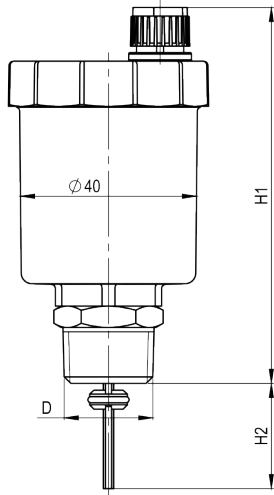

製図のイメージ - Solar Purjor

| Ø 40 | | | |
|--------|--------|----|------|
| KOD | D | H1 | H2 |
| 136201 | R 3/8" | 86 | 24,5 |
| 136301 | R 1/2" | 86 | 24,5 |

1362010100 /