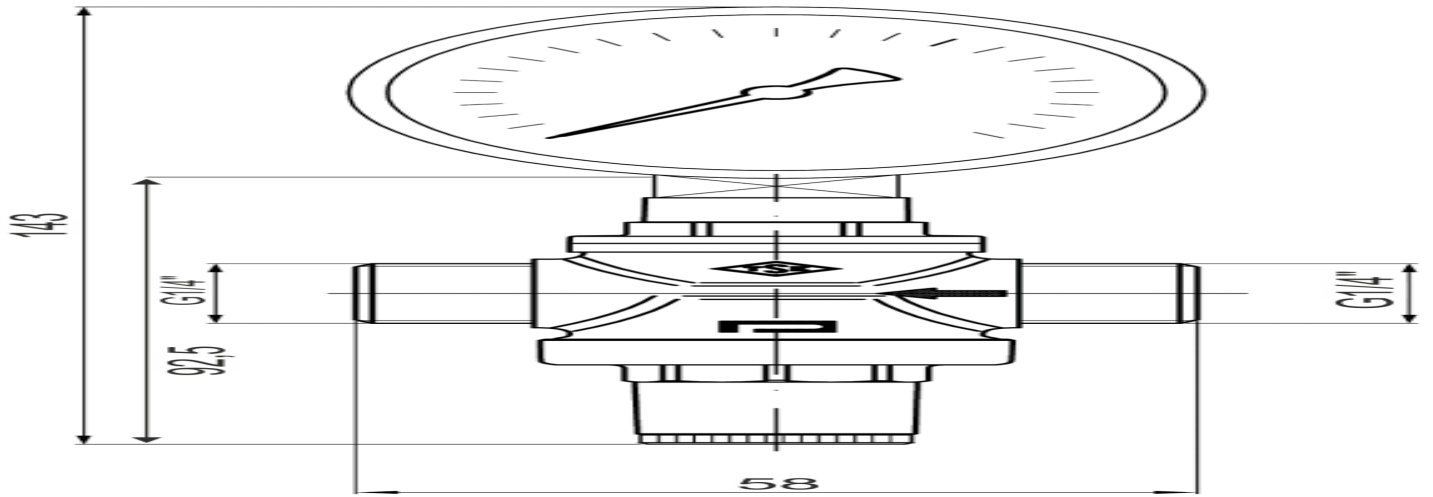

製図のイメージ - 水用圧力調節器

1303110000 /