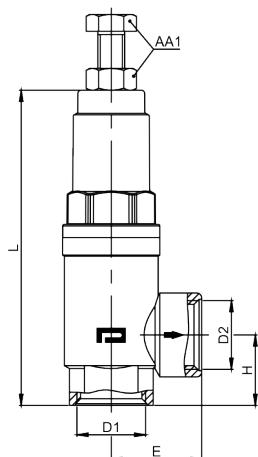

**Изображение чертежа - Предохранительные клапаны — регулируемое давление**

KOD	D1	D2	L	H	E	AA1
097910	G 1/2"	G 1/2"	94	21	27	13
097810	G 3/4"	G 3/4"	98	25	29	13
097710	G 1"	G 1"	108,5	30	35	13

0979 /

KOD	D1	D2	L	H	E	AA1
097900	R 1/2"	G 1/2"	98	25,5	27	13
097800	R 3/4"	G 3/4"	103	30	29	13
097700	R 1"	G 1"	113,5	35	35	13