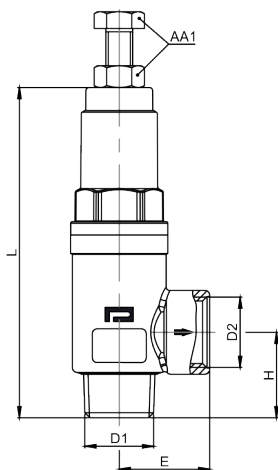

**Изображение чертежа - Предохранительные клапаны — регулируемое давление**

KOD	D1	D2	L	H	E	AA1
097910	G 1/2"	G 1/2"	94	21	27	13
097810	G 3/4"	G 3/4"	98	25	29	13
097710	G 1"	G 1"	108,5	30	35	13

0979 /

KOD	D1	D2	L	H	E	AA1
097900	R 1/2"	G 1/2"	98	25,5	27	13
097800	R 3/4"	G 3/4"	103	30	29	13
097700	R 1"	G 1"	113,5	35	35	13