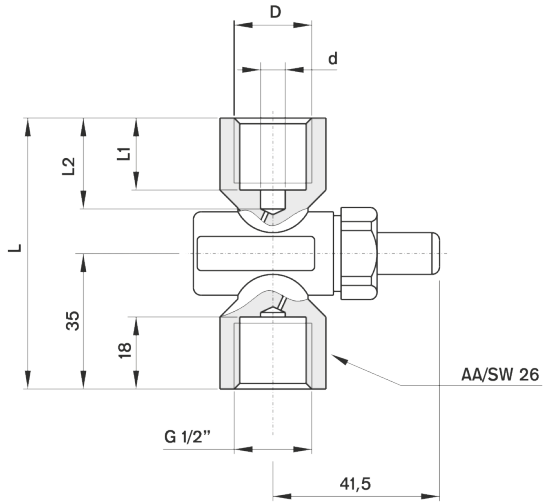

**Изображение чертежа - Краны подачи давления с кнопкой**

1040 /

PN 4 bar

| D      | L1 | d   | L2   | L  | gr. | Model #    |
|--------|----|-----|------|----|-----|------------|
| G 1/4" | 12 | 5,5 | 16,5 | 70 | 250 | 1040 04 02 |
| G 1/2" | 18 | 7   | 23,5 | 70 | 245 | 1040 04 04 |