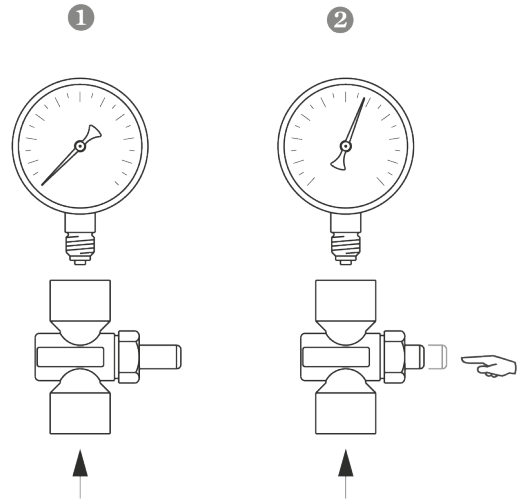

**Изображение чертежа - Краны подачи давления с кнопкой**

1040 /

PN 4 bar

| D      | L1 | d   | L2   | L  | gr. | Model #    |
|--------|----|-----|------|----|-----|------------|
| G 1/4" | 12 | 5,5 | 16,5 | 70 | 250 | 1040 04 02 |
| G 1/2" | 18 | 7   | 23,5 | 70 | 245 | 1040 04 04 |