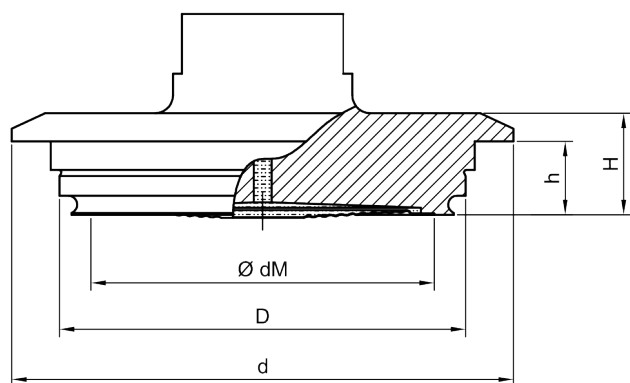

Изображение чертежа - DS0560 Varivent® Подключение

DN	ØdM	d	D	h	H	Model #
40/150	57	84	68	12.3	17	DS 0560 40
25	42	66	50	12.3	17	DS 0560 25

DS0560 /