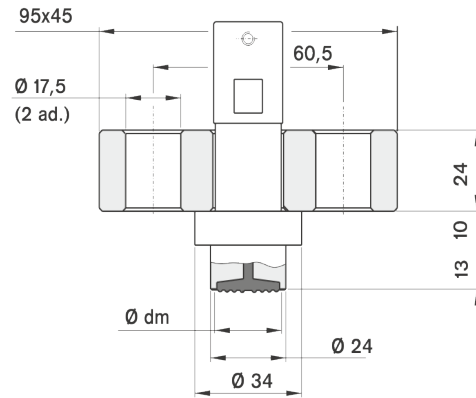

Изображение чертежа - DS 0569 Мембранные группы высокого давления

Kelepçe Bağlantılı : DN 24 PN 600 bar

Ø	Diyafam Ø dm	Model #
100	23	DS 0569 00
160		

Özel Flanş Bağlantılı : DN 24 PN 1000 bar

Ø	Diyafam Ø dm	Model #
100	23	DS 0569 12
160		

Kelepçe Bağlantılı : DN 24 PN 600 bar

Ø	Diyafam Ø dm	Model #
100	23	DS 0569 01
160		