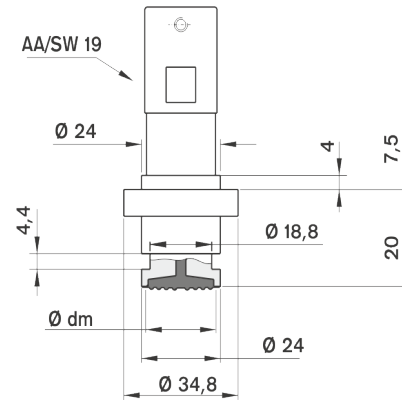

Изображение чертежа - DS 0569 Мембранные группы высокого давления

Kelepçe Bağlantılı : DN 24 PN 600 bar

Ø	Diyafam Ø dm	Model #
100	23	DS 0569 00
160		

Özel Flanş Bağlantılı : DN 24 PN 1000 bar

Ø	Diyafam Ø dm	Model #
100	23	DS 0569 12
160		

Kelepçe Bağlantılı : DN 24 PN 600 bar

Ø	Diyafam Ø dm	Model #
100	23	DS 0569 01
160		