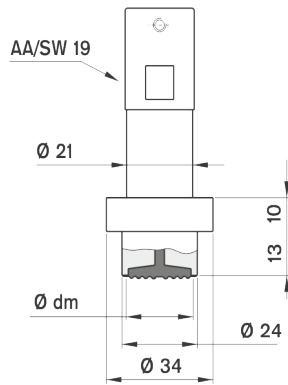

Изображение чертежа - DS 0569 Мембранные группы высокого давления

Kelepçe Bağlantılı : DN 24 PN 600 bar

Ø	Diyafam Ø dm	Model #
100	23	DS 0569 00
160		

Özel Flanş Bağlantılı : DN 24 PN 1000 bar

Ø	Diyafam Ø dm	Model #
100	23	DS 0569 12
160		

Kelepçe Bağlantılı : DN 24 PN 600 bar

Ø	Diyafam Ø dm	Model #
100	23	DS 0569 01
160		