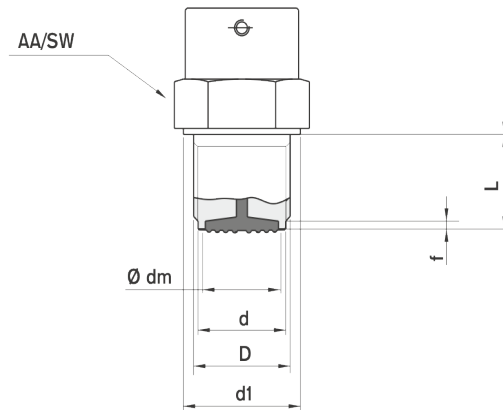

**Изображение чертежа - DS 0579 Мембранные группы высокого давления**

**Rakor Bağlantılı Diyafram Grubu : DN 24 PN 600 bar**

D	Ø dm	d	d1	L	f	AA/SW	Model #
G 1/2" A	17	18	26	24	2	30	DS 0579 04
G 3/4" A	23	24	32	24	2	32	DS 0579 05
G 1" A	28	29	40,5	32	2	41	DS 0579 06

D	Ø dm	d	d1	L	f	AA/SW	Model #
G 1/2" A	17	18	26	24	2	30	DS 0579 34
G 3/4" A	23	24	32	24	2	32	DS 0579 35