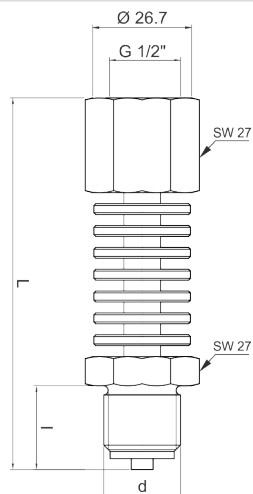

Изображение чертежа - Охлаждающая камера

Model#	Malzeme	d	L	l
1051 04 03 02	AISI 316L	G 3/8"	98	19
1051 04 03 01	Pirinç			
1051 04 02 02	AISI 316L	G 1/4"	94	15
1051 04 02 01	Pirinç			
1051 04 04 02	AISI 316L	G 1/2"	102	23
1051 04 04 01	Pirinç			

1051 04 /