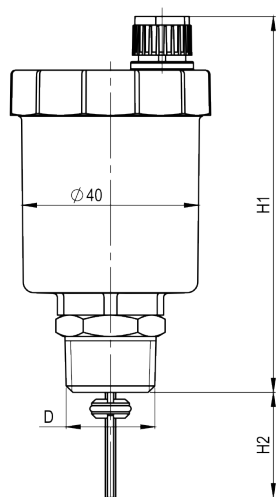

Изображение чертежа - Solar Purjor

KOD	$\varnothing 40$		
	D	H1	H2
136201	R 3/8"	86	24,5
136301	R 1/2"	86	24,5

1362010100 /