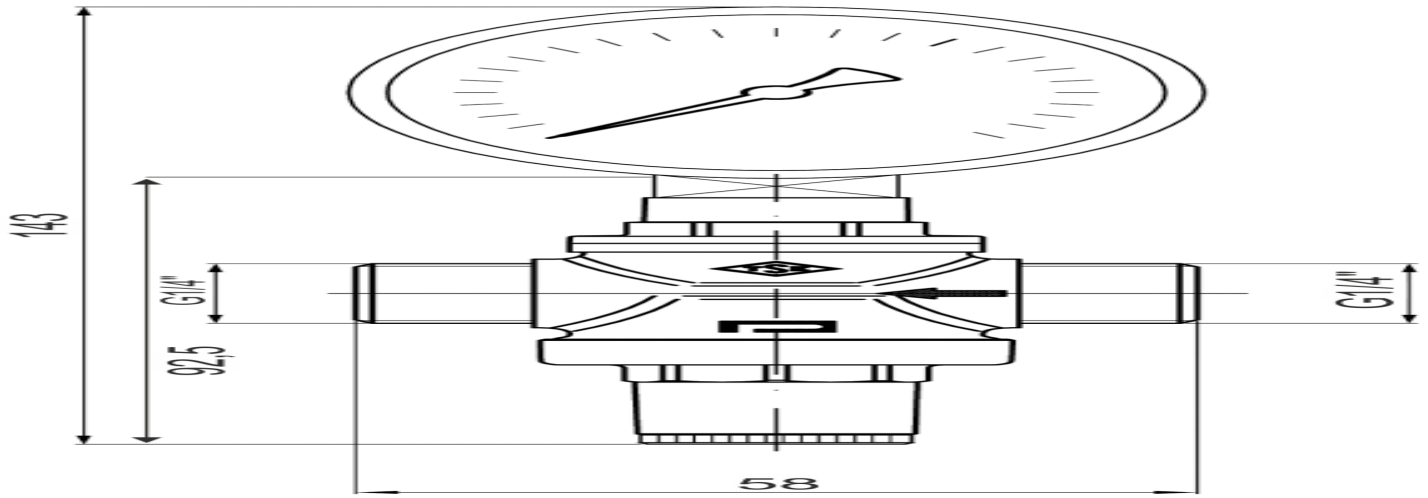

Изображение чертежа - Регулятор давления воды

1303110000 /