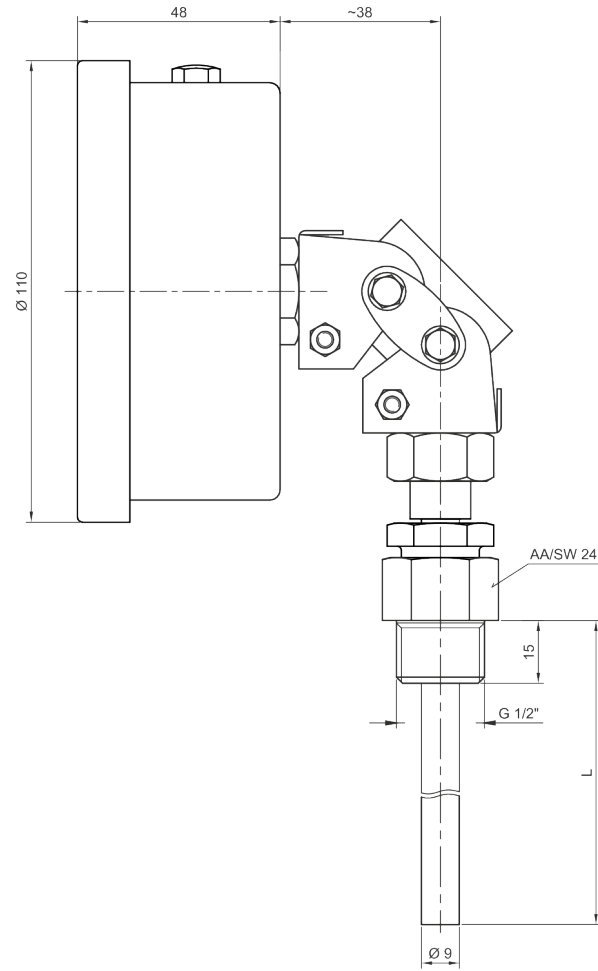

Teknik Çizimler - TB 100 - Ayarlanabilir

L = 100 L = 150 L = 200 L = 250 L = 300 L = 400 L = 500