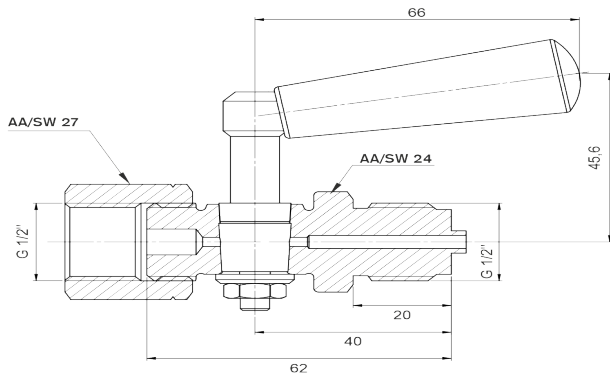

Teknik Çizimler - 3 Yollu Manometre Valfi (Eko Tip)

1042 10 /