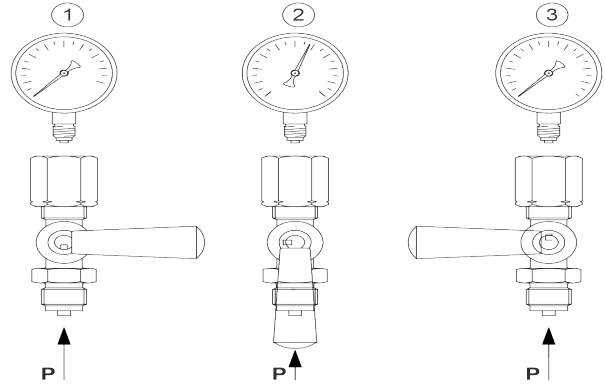

Teknik Çizimler - 3 Yollu Manometre Valfi (Eko Tip)

1042 10 /